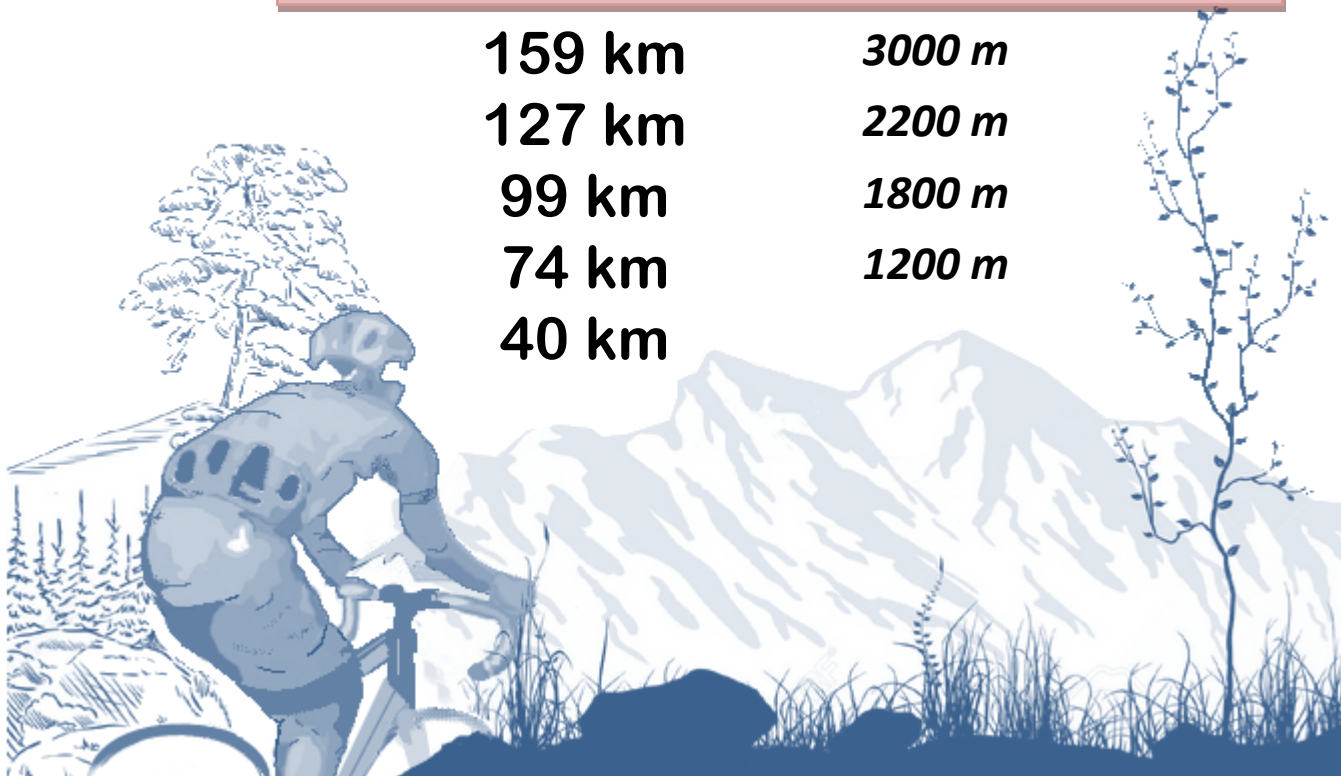

## REVENTIN-VAUGRIS (38)

*A partir de 6h00*

# La Reventine

### 5 PARCOURS CYCLOTOURISTES

159 km	3000 m
127 km	2200 m
99 km	1800 m
74 km	1200 m
40 km	

PRE INSCRIPTION

[http://www.lepetitbraquet.fr/cor/accueil\\_cor.html](http://www.lepetitbraquet.fr/cor/accueil_cor.html)